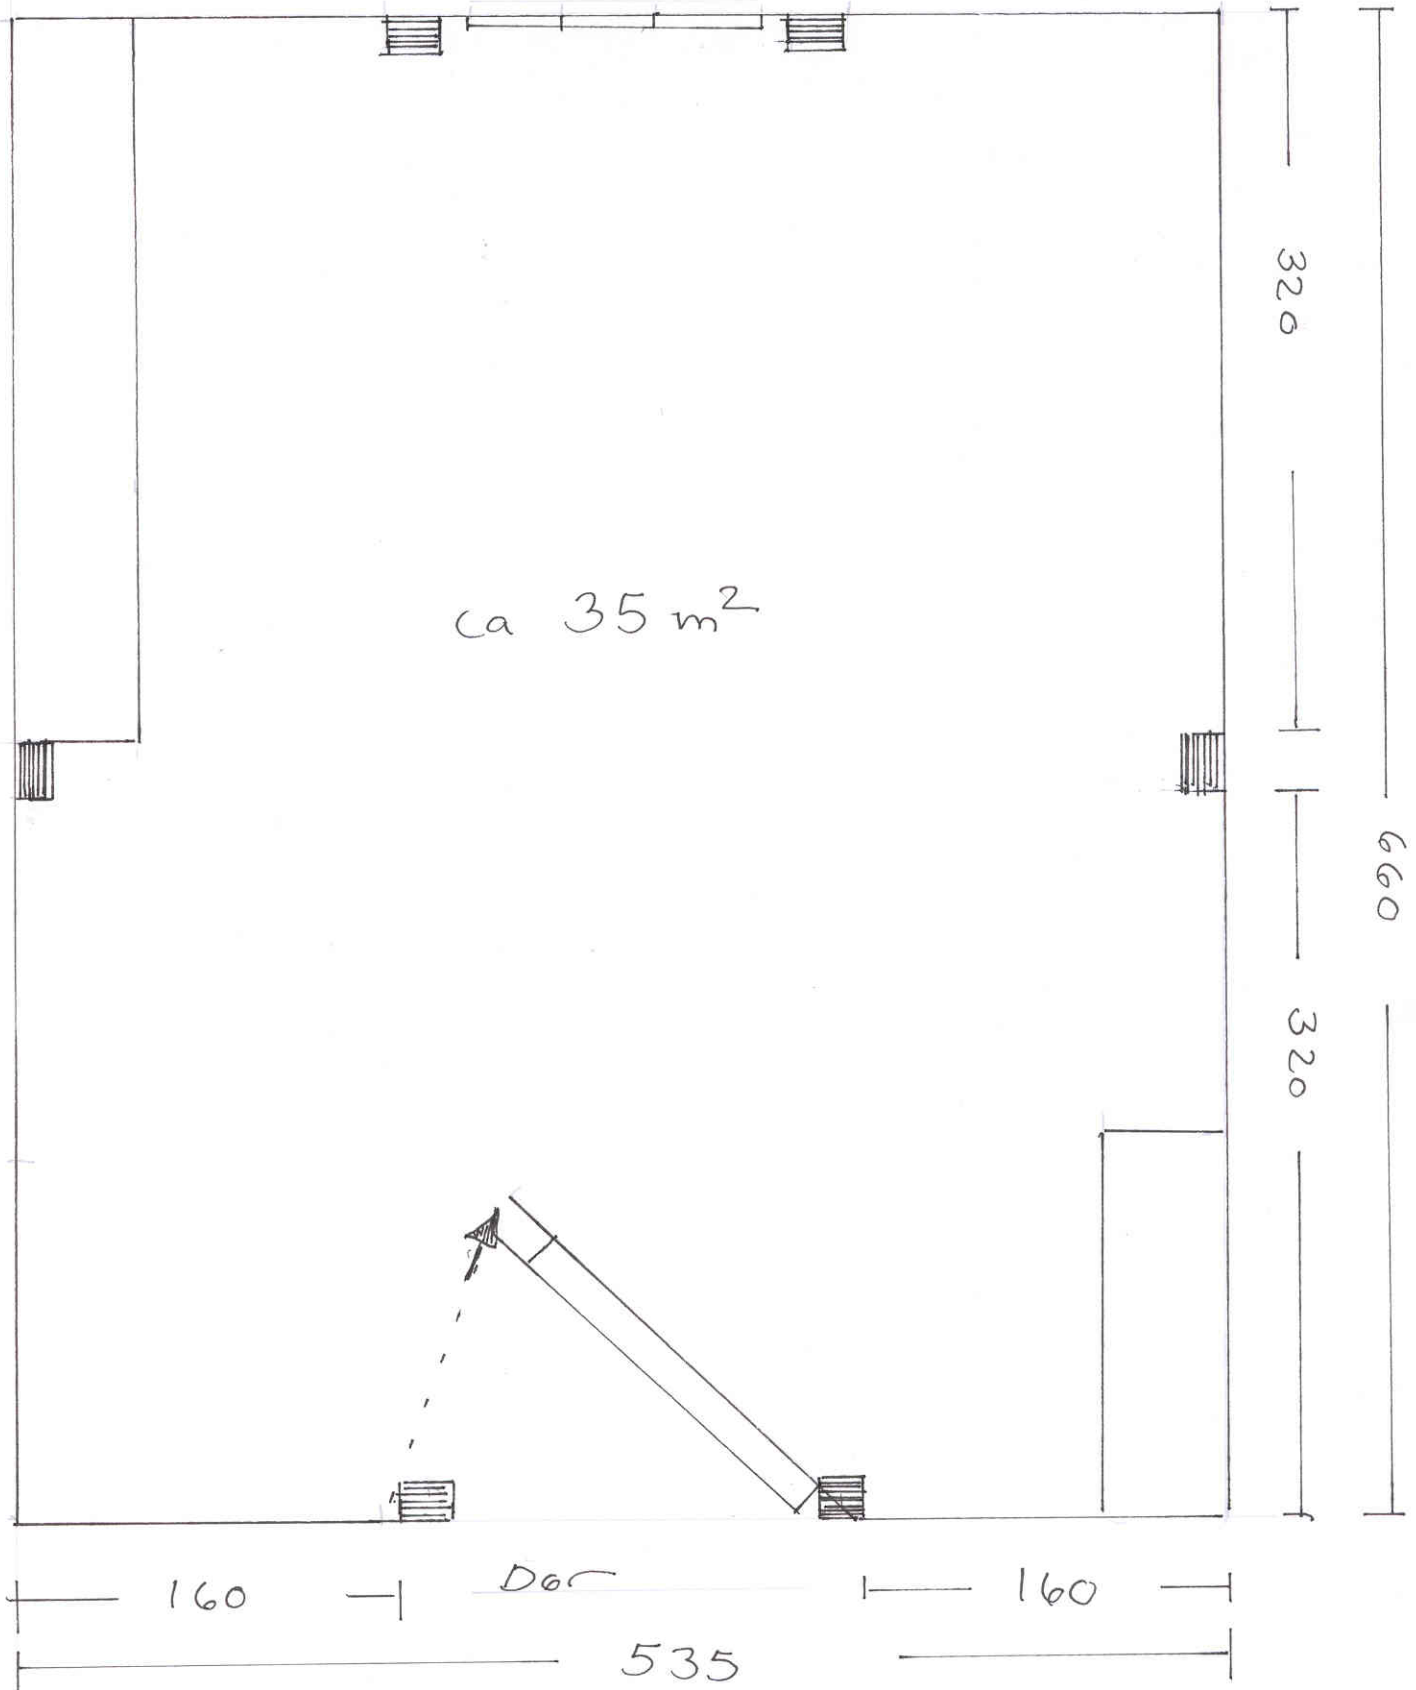

1. ETASJE

hyller Høyde over hyller ca 115

Vindu

2. ETASJE

☰ stolper

----- kornbinge høyde 50-60cm

Langsider: Høyde 185

Kort sider: Skråtak. Mulig å henge over vinduer